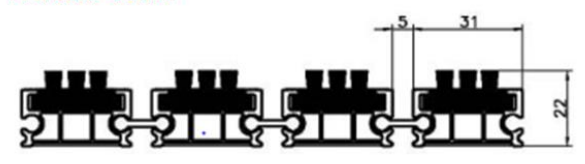

FDV - dokument

Alumata® Senior

Beskrivelse

Alumata® Senior er en sammenrullbar matte, bestående av sammenkoblede aluminiumsprofiler og kan leveres med tillegg av børster, vinyl, gummi, tekstil og nålefilt. Mulig å legge i rondeller og som uregelmessige figurer. Alumata® Senior er beregnet for områder med stor trafikk. Matten er forsterket med to vertikale vegger inne i aluminiumsprofilen, noe som gjør den egnet for områder hvor det kjøres jekketraller.

Alumata® Senior

Vedlikehold

Matten rulles sammen for rengjøring av gruben under matte. Alumata® Senior kan støvsuges og spyles. Spyling kan utføres både med høytrykksspyler og vanlig hageslange. Bruk av børste vil øke rengjøringseffekten. Om du vil bruke såpe, bruk en såpe som i bruksoppløsning har en pH mellom 4 og 8,5. Har matten tillegg av tekstil, anbefales det å suge ut vannet av disse med en vannsuger. Hvor ofte rengjøring er nødvendig vil avhenge av bygningstype, årstid og bruk. Ettersyn bør foretas ukentlig.

Leverandør

Navn EB Produkter AS
Adresse Bølstadveien 71
3430 SPIKKESTAD
Telefon 95 400 100
E-mail post@ebprodukter.no
Nettside www.ebprodukter.no
org.nr. 911.711.850

”Inngangspartiet - for et bedre innemiljø.”